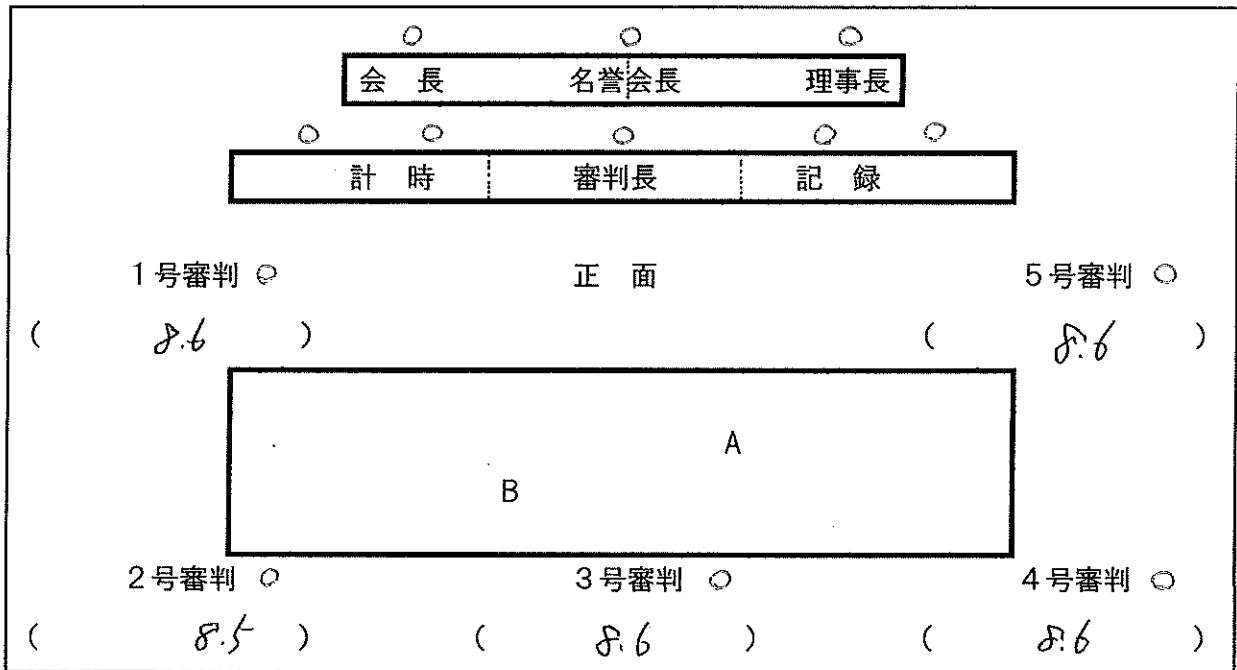

【第56回鹿児島市民体育大会（太極拳の部） 大会役員】

進行 江夏 芳子
 名誉会長 海江田 順三郎
 大会会長 有馬 勝博
 競技 監査委員 有馬 勝博
 審判長 槐島 洋子
 審判団 1号審判 1号審判から5号審判は大会当日、審判団で話し合う
 2号審判
 3号審判 金井 郁代 林 一美 山本 まち子
 4号審判 栢山 慈子 下窪 ゆきな
 5号審判
 業務審判員
 コート主任 川原 泉
 編成 中村 浩美
 記録 上ノ町 初美 ・ 東 芳子
 計時 吉丸 キクエ ・ 奥園 裕子

配置

【団体戦 ペア24式太極拳 自選シニア女子】 南日本太極拳クラブ 上 ルミ子・別府 美起子												
順位	審判員得点					有効 平均点	審判長得点		最終 得点	誤差 近似点	無効 平均点	最低 得点
	1号	2号	3号	4号	5号		套路	他				
1	8.6	8.5	8.6	8.6	8.6	8.6	8.6		8.6	/	/	8.5